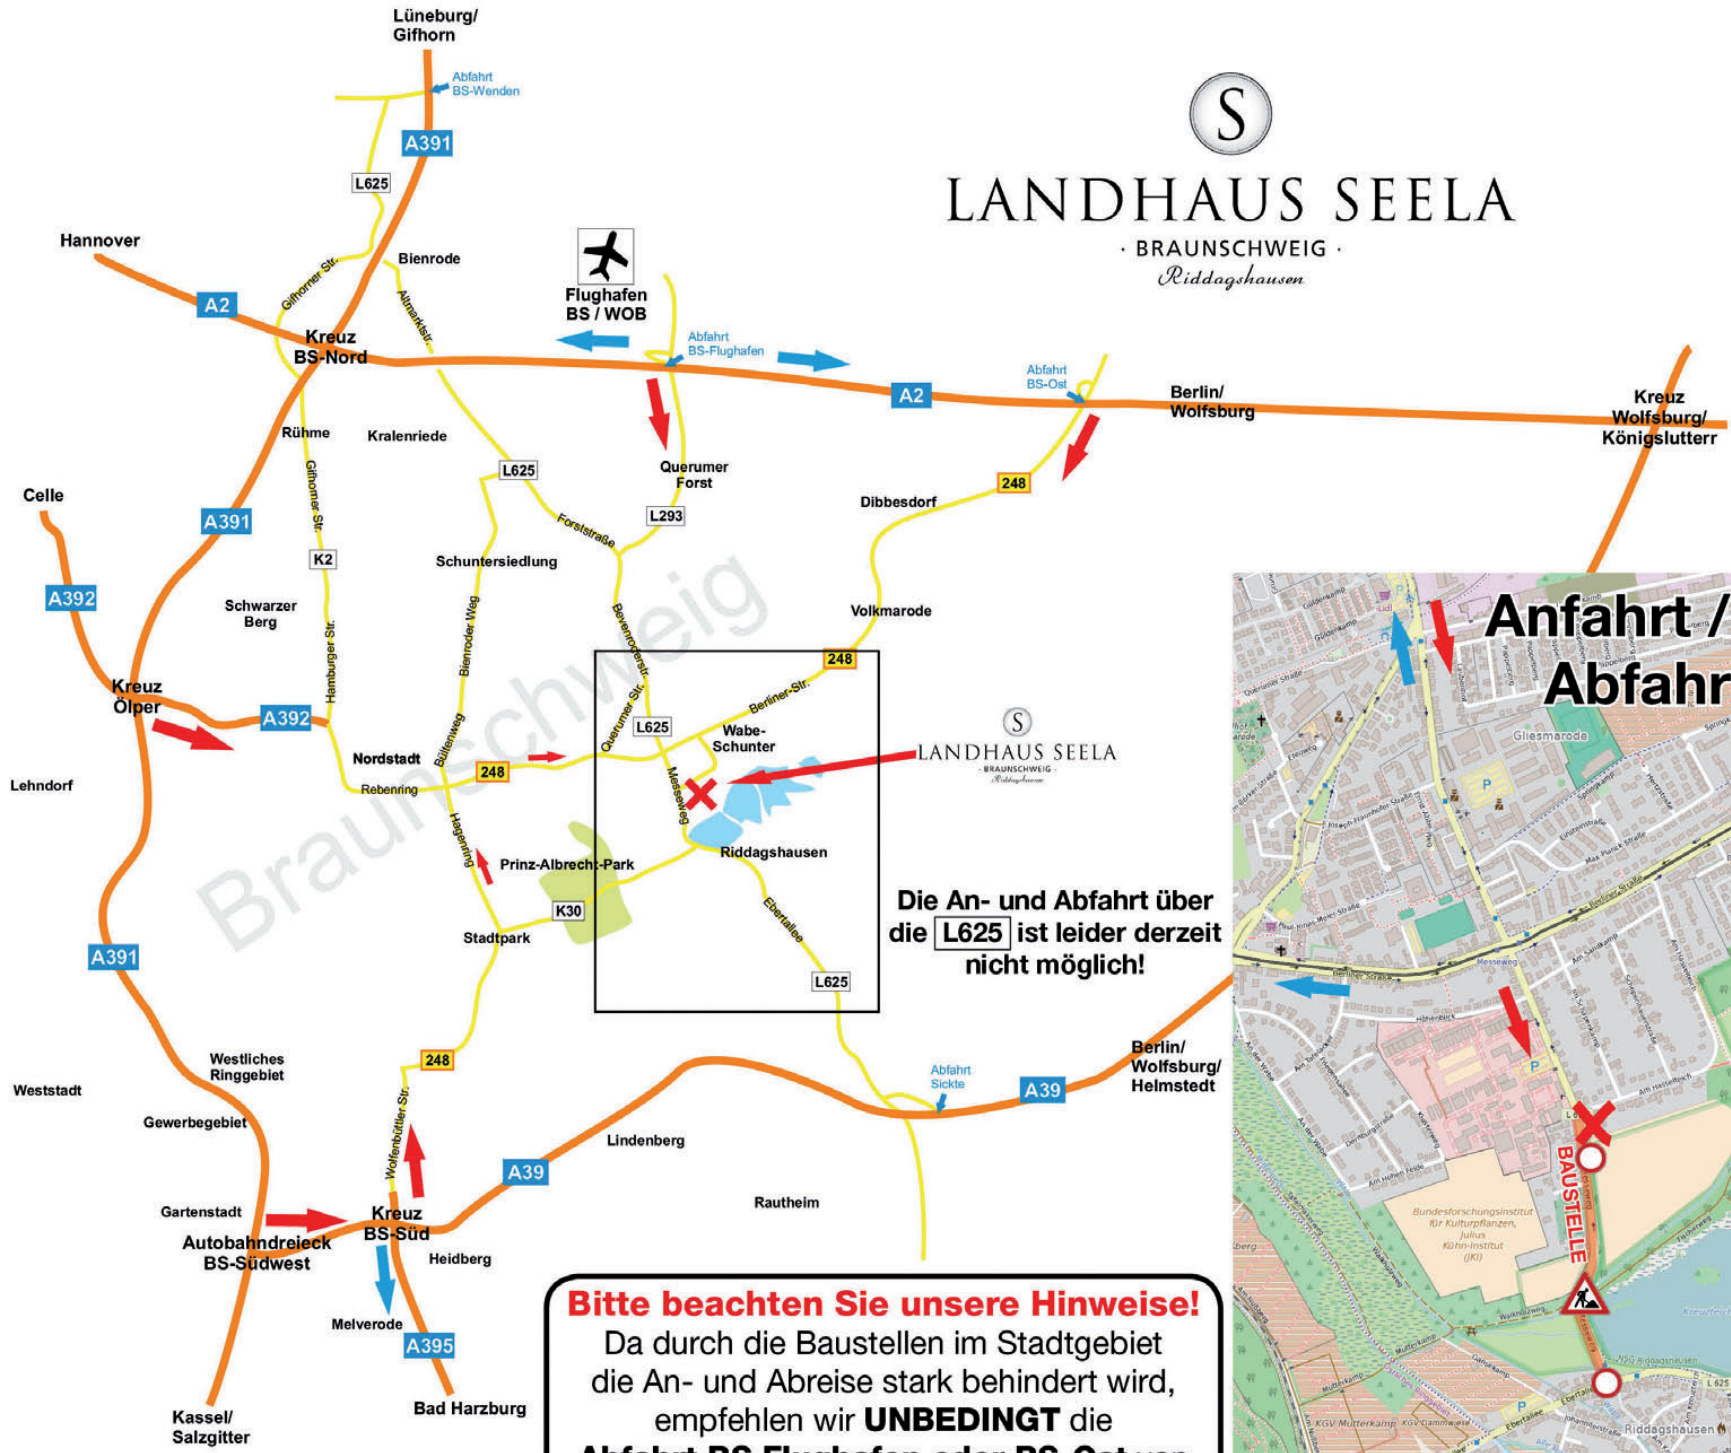

LANDHAUS SEELA
 · BRAUNSCHWEIG ·
Riddagshausen

Anfahrt

Abfahrt

Die An- und Abfahrt über die **L625** ist leider derzeit nicht möglich!

Bitte beachten Sie unsere Hinweise!
 Da durch die Baustellen im Stadtgebiet die An- und Abreise stark behindert wird, empfehlen wir **UNBEDINGT** die **Abfahrt BS Flughafen oder BS-Ost** von der **A2 Hannover/Berlin** zu nehmen.